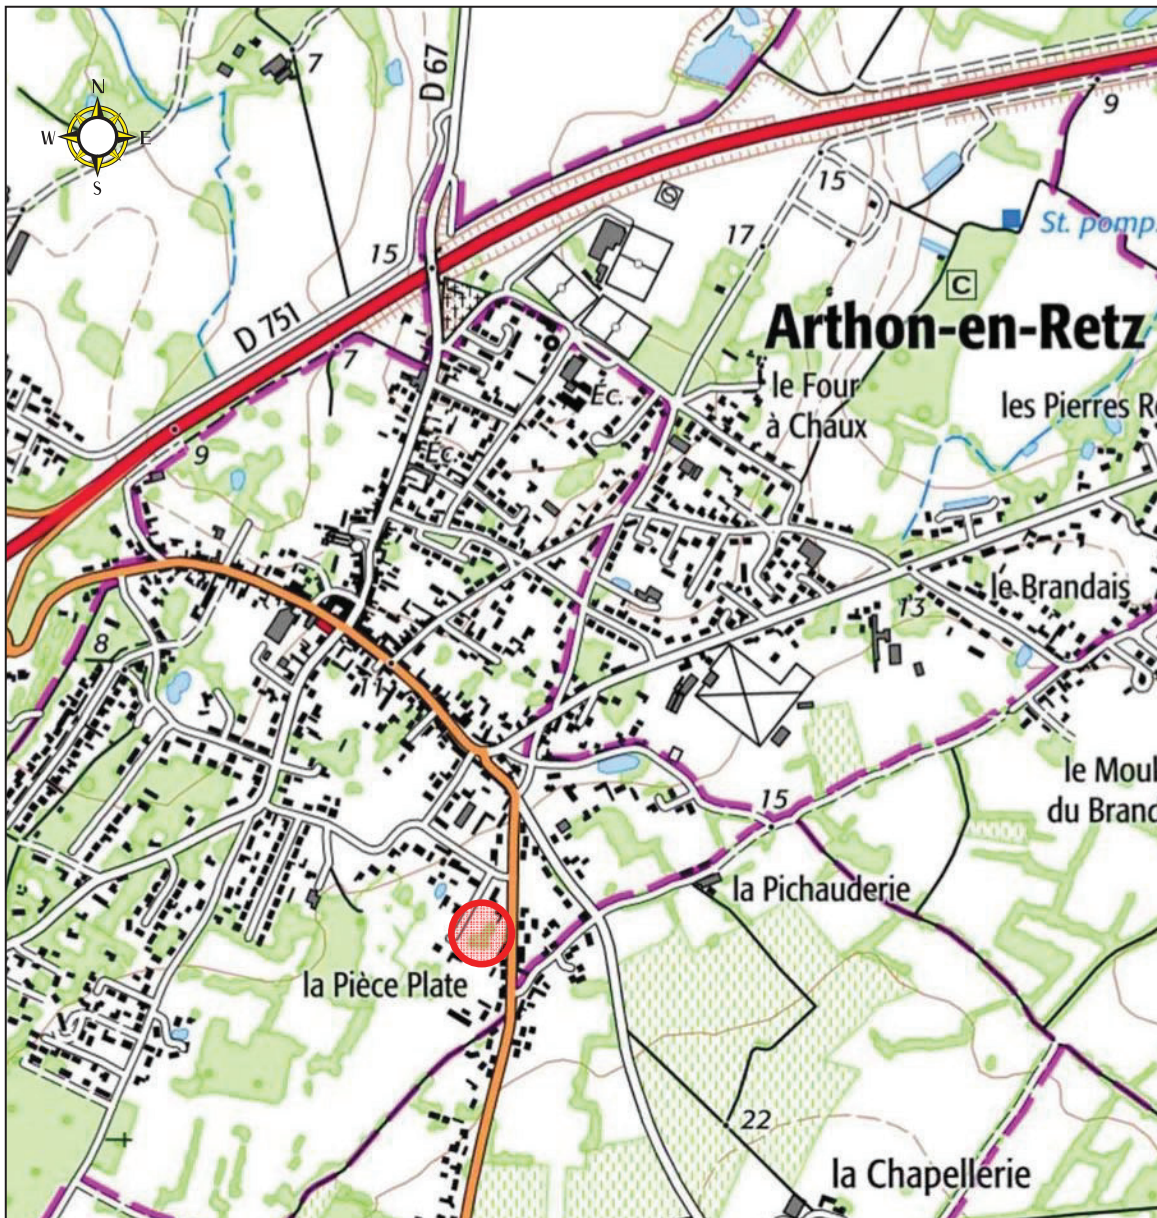

## PA 1 – PLAN DE SITUATION

Chaumes-en-Retz est une commune française nouvelle née de la fusion des Communes d'Arthon-en-Retz et de Chéméré dans le département de la Loire Atlantique en région Pays de la Loire.

Chaumes-en-Retz est située à 40 km au Sud-Ouest de Nantes et à 20 km à l'Est de Pornic.

La commune est desservie par la RD 751 au Nord et par la RD 5 qui la traverse du Nord-Ouest au Sud-Est.

Source : Géofoncier – Copyright IGN – Projection RGF93 CC47 – Echelle : 1/12500

L'opération se situe au Sud du bourg de Chaumes en Retz.  
Elle est desservie au Nord-Est par la Rue de Bourgneuf.

Source : Extrait du cadastre de la commune de Chaumes en Retz – section L 685p, 686, 2782 – Echelle 1/1000