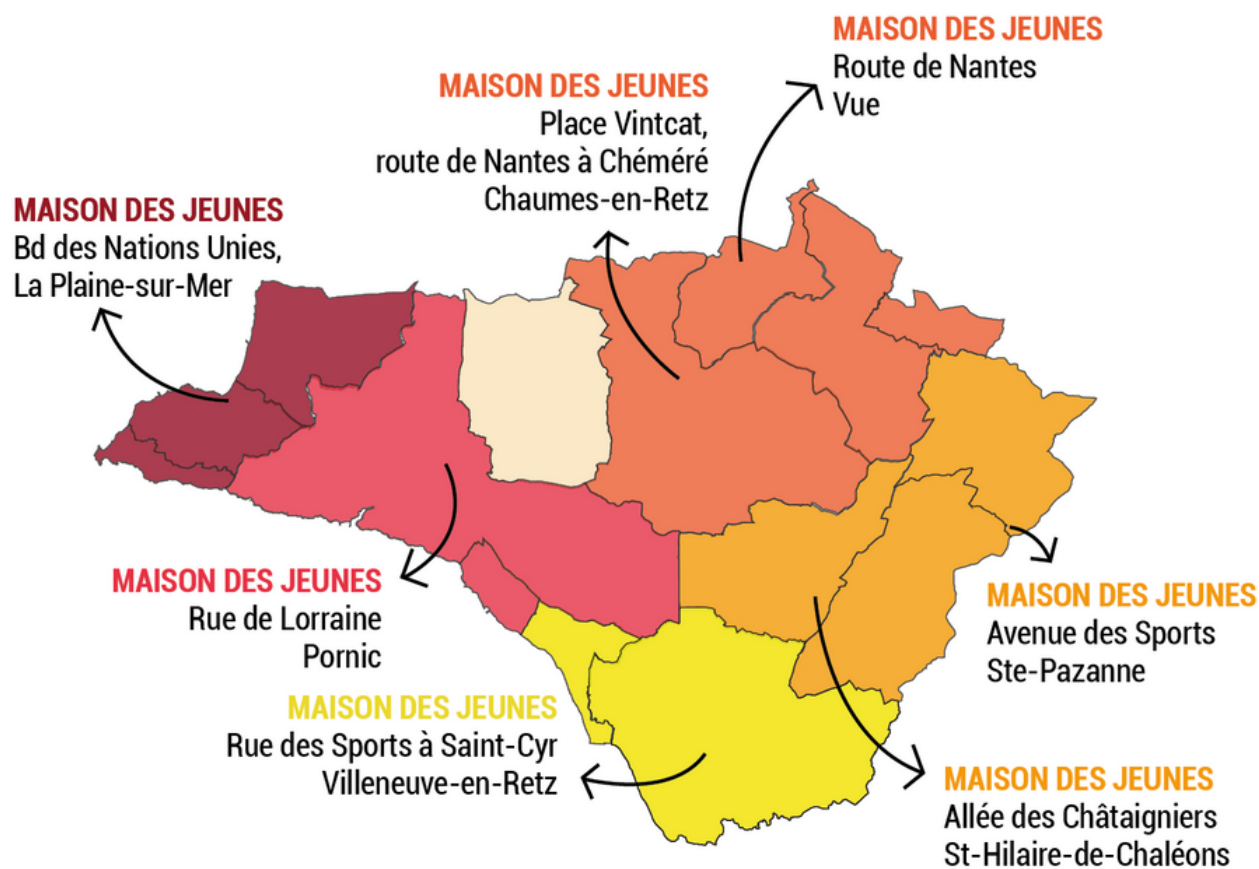

# Vacances de fin d'année

Du 22 Décembre 2023  
au 5 Janvier 2024

**INFO PORTAIL FAMILLES**

Inscriptions à partir du  
Samedi 9 Décembre à 14h.

**ANIMATION JEUNESSE**  
**11-17 ANS**

**PORNIC**  
**agglo**  
PAYS DE RETZ

# Carte de l'animation jeunesse

 St-Michel-Chef-Chef • La Plaine-sur-Mer •  
Préfailles

 Chaumes-en-Retz • Cheix-en-Retz •  
Rouans • Vue

 Ste-Pazanne • St-Hilaire-de-Chaléons •  
Port-St-Père

 Villeneuve-en-Retz • Les Moutiers-en-Retz