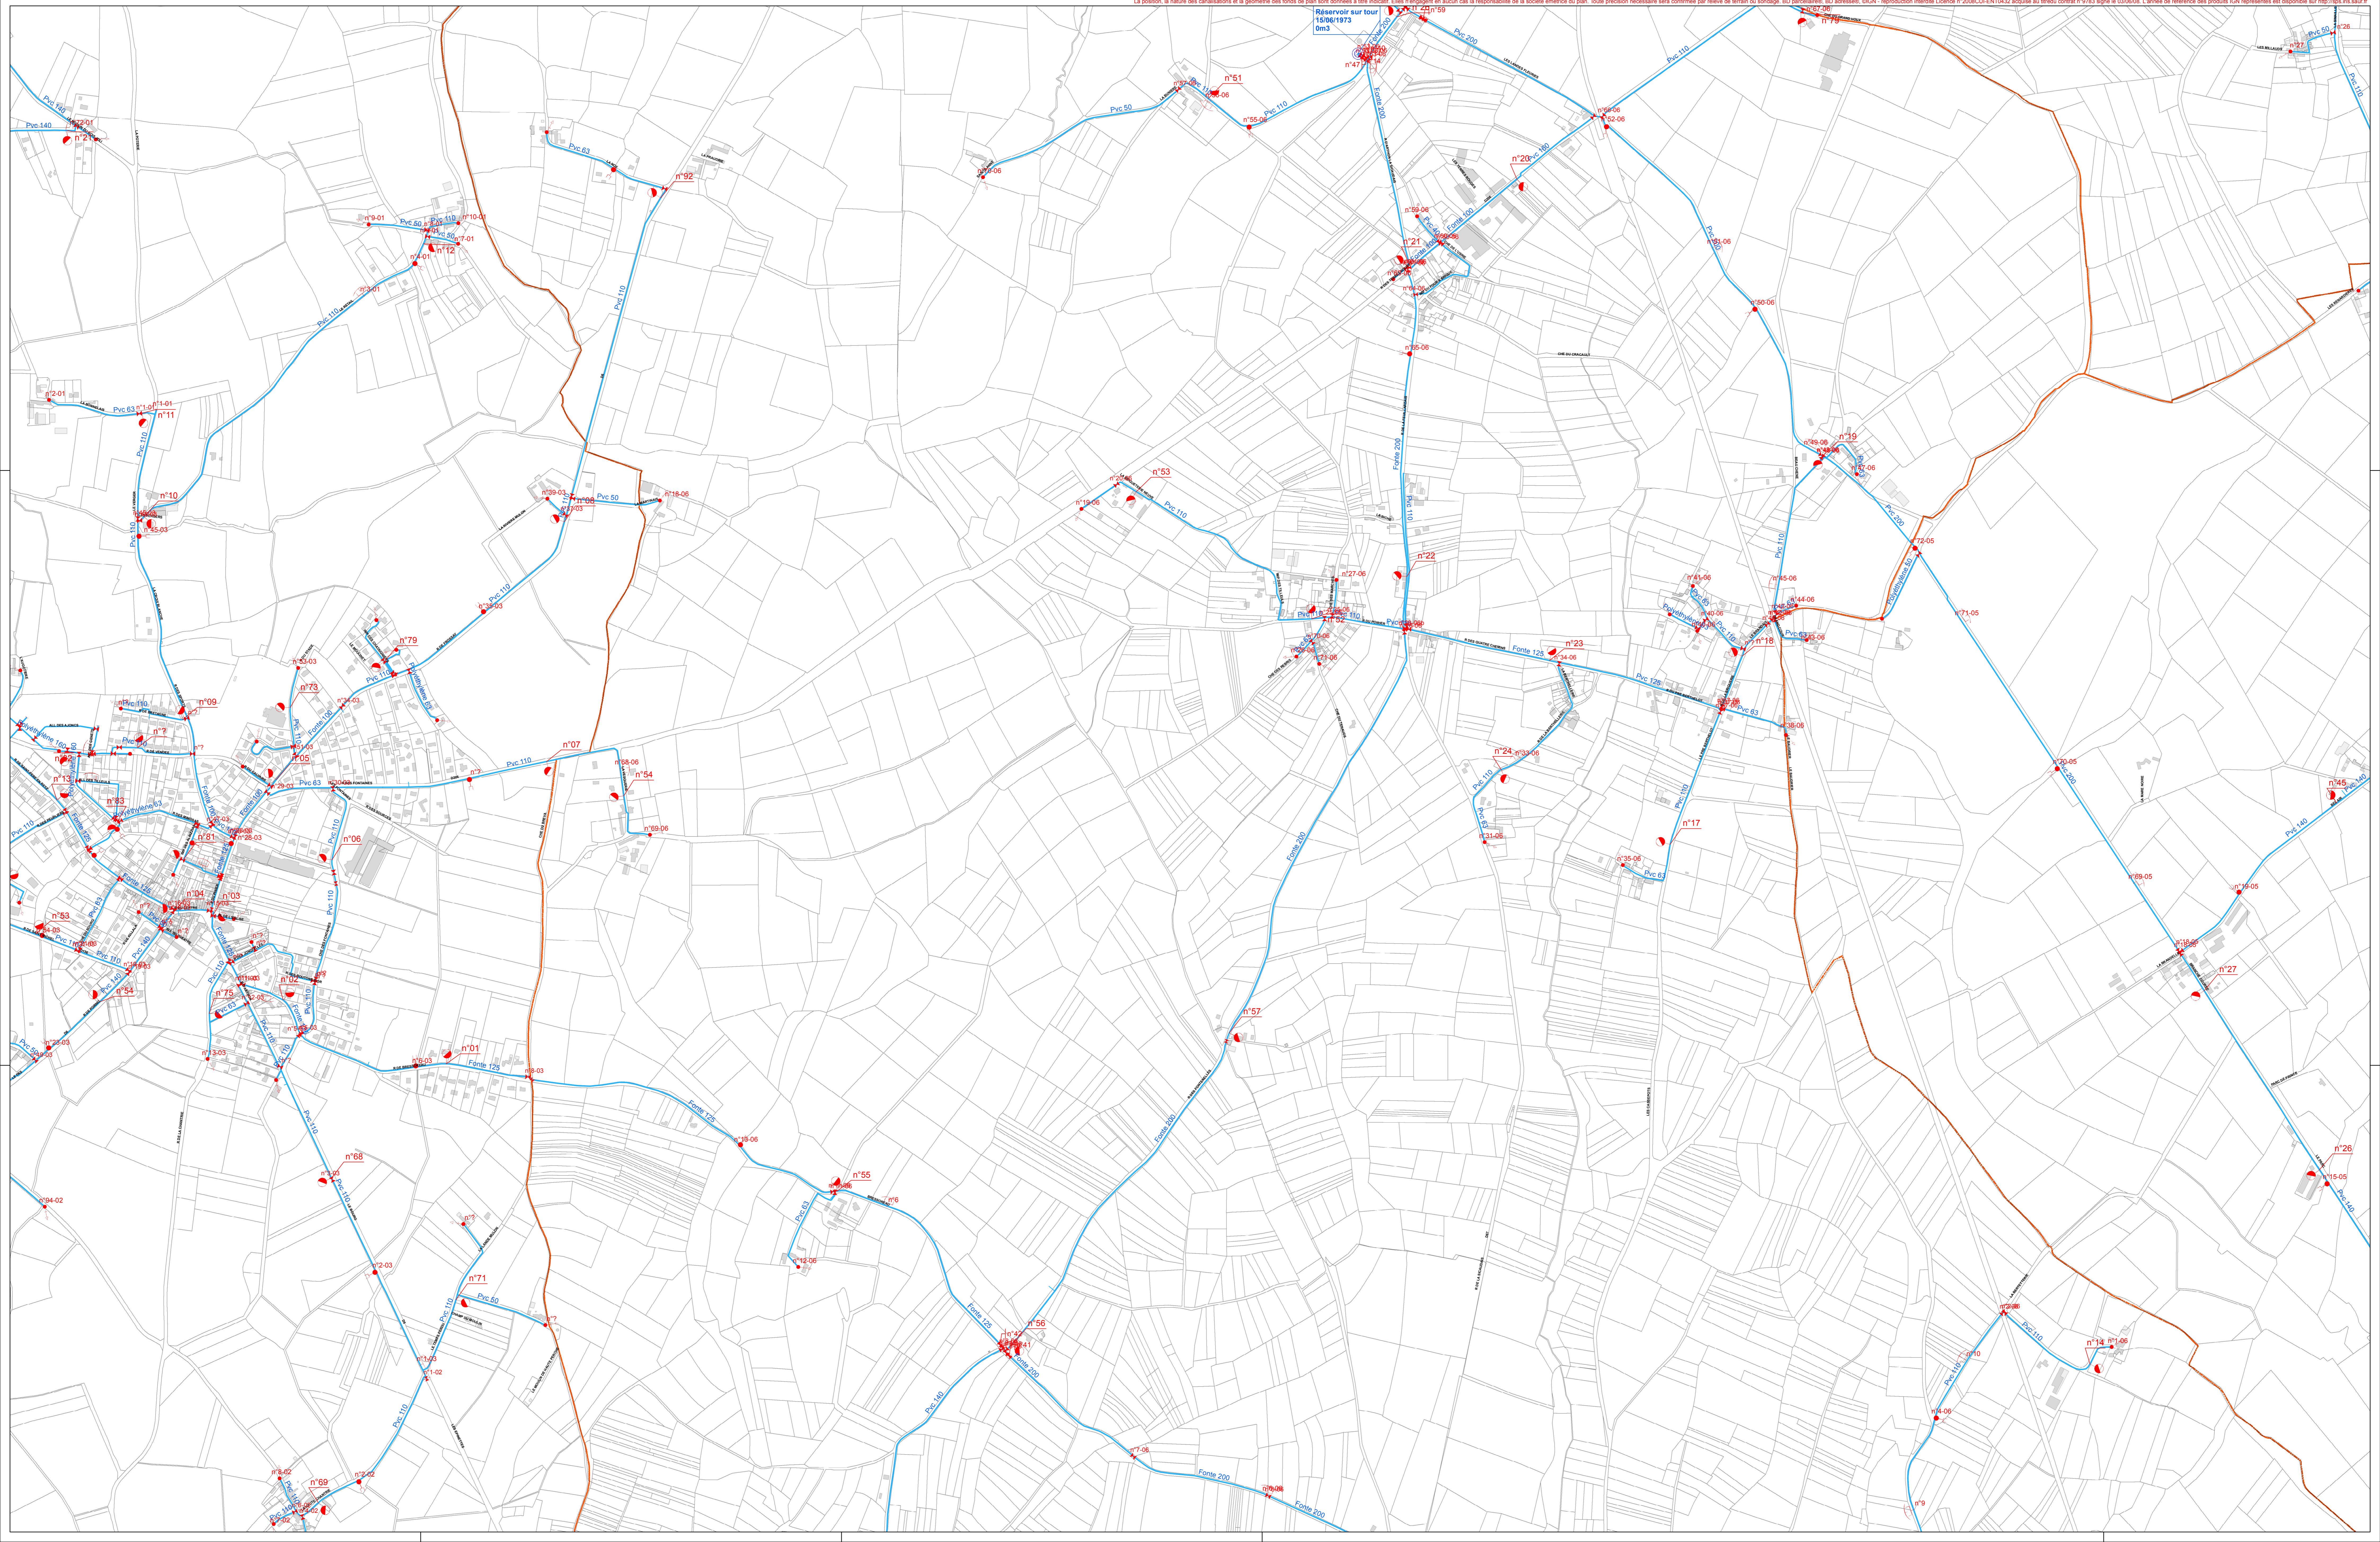

- Distribution
- Feeder
- Branchement simple
- ⋯ Tronçon privé
- - - Hors service

- Bassin d'eau potable
- Station de pompage
- Bouche d'égout
- Déversoir
- Régulateur de pression
- Régulateur de pression
- Stabilisateur d'écoulement
- Plaque d'identité
- Réducteur de pression
- Réducteur
- Compteur substitution
- Compteur export
- Compteur import
- Regard
- Rabot 14 tour
- Vanne
- Vanne en attente
- Vanne fermée
- Micro ventouse
- Ventouse
- Vidange
- Purge