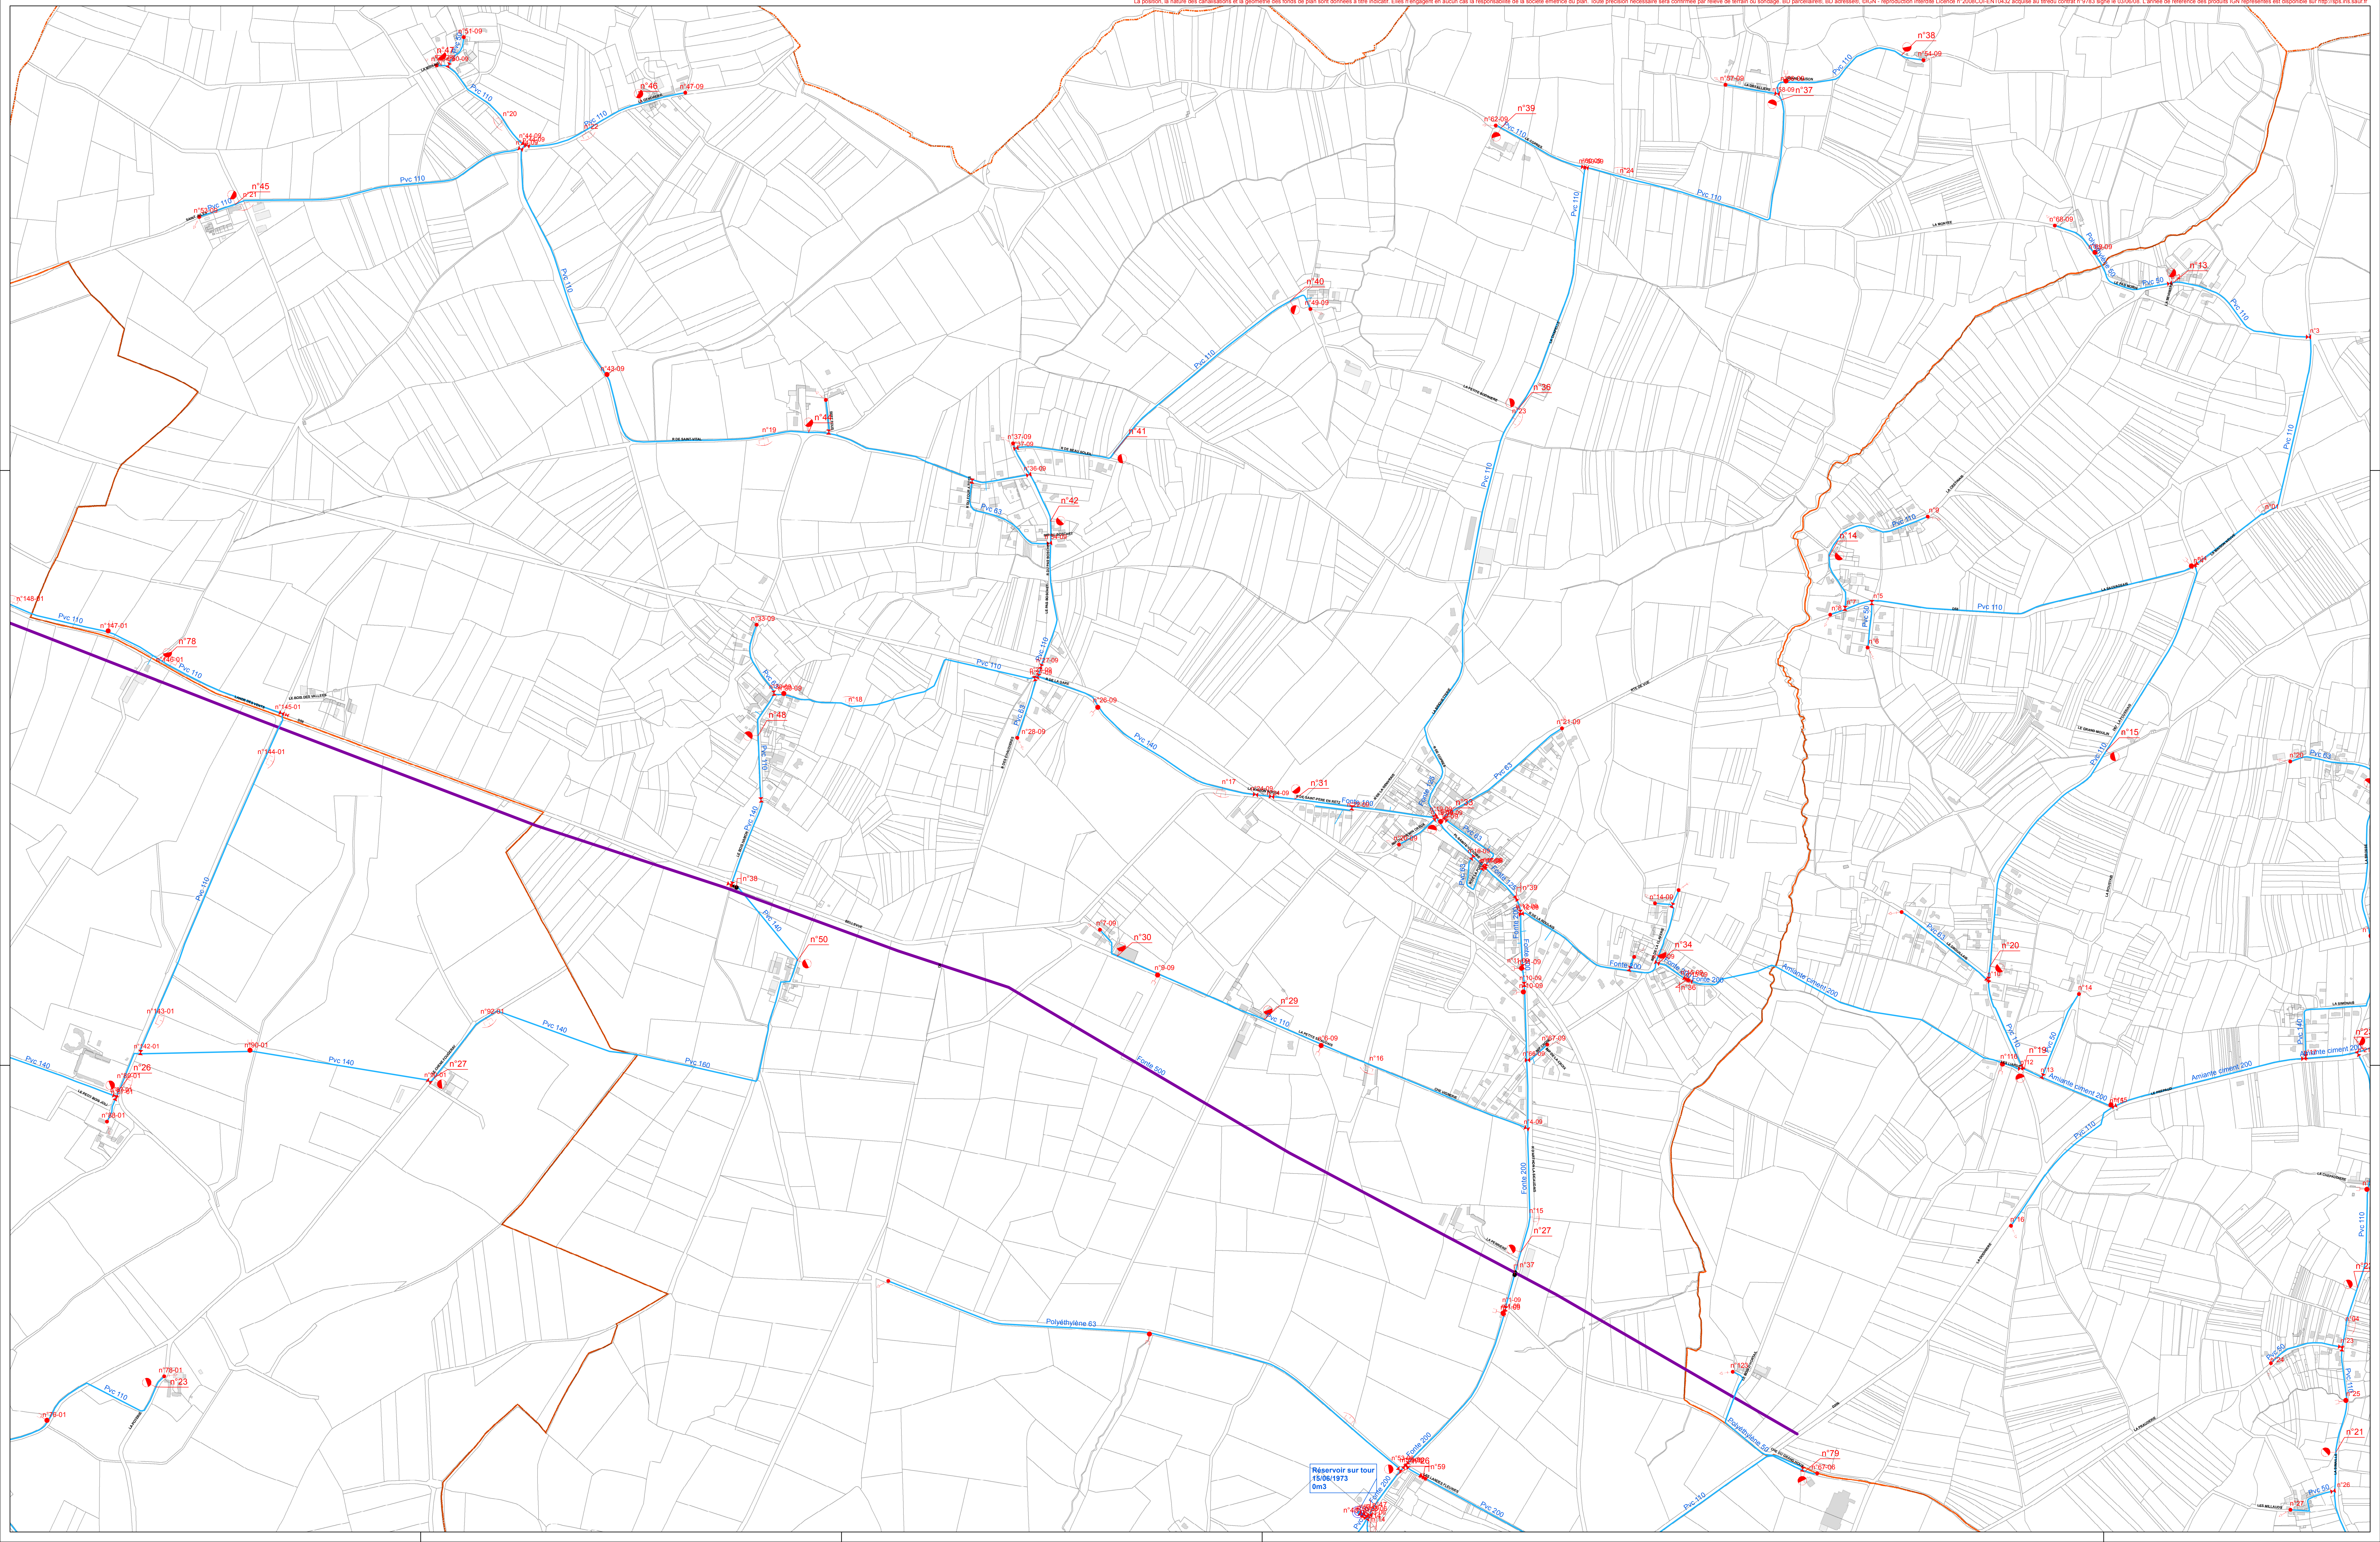

- Distribution
- Feeder
- Branchement simple
- ⋯ Tronçon privé
- - - Hors service

Semaire d'eau potable, Station de pompage, Bouche d'incendie, Déversoir, Régulateur de pression, Regard, Robinet 1/4 tour, Vanne, Vanne en attente, Vanne fermée, Micro-ventouse, Borne fontaine, Boite à bornes, Clapet, Compteur substitution, Compteur export, Compteur import, Plaque d'incrustation, Réducteur de pression, Réduction,

0 100 200 m
N